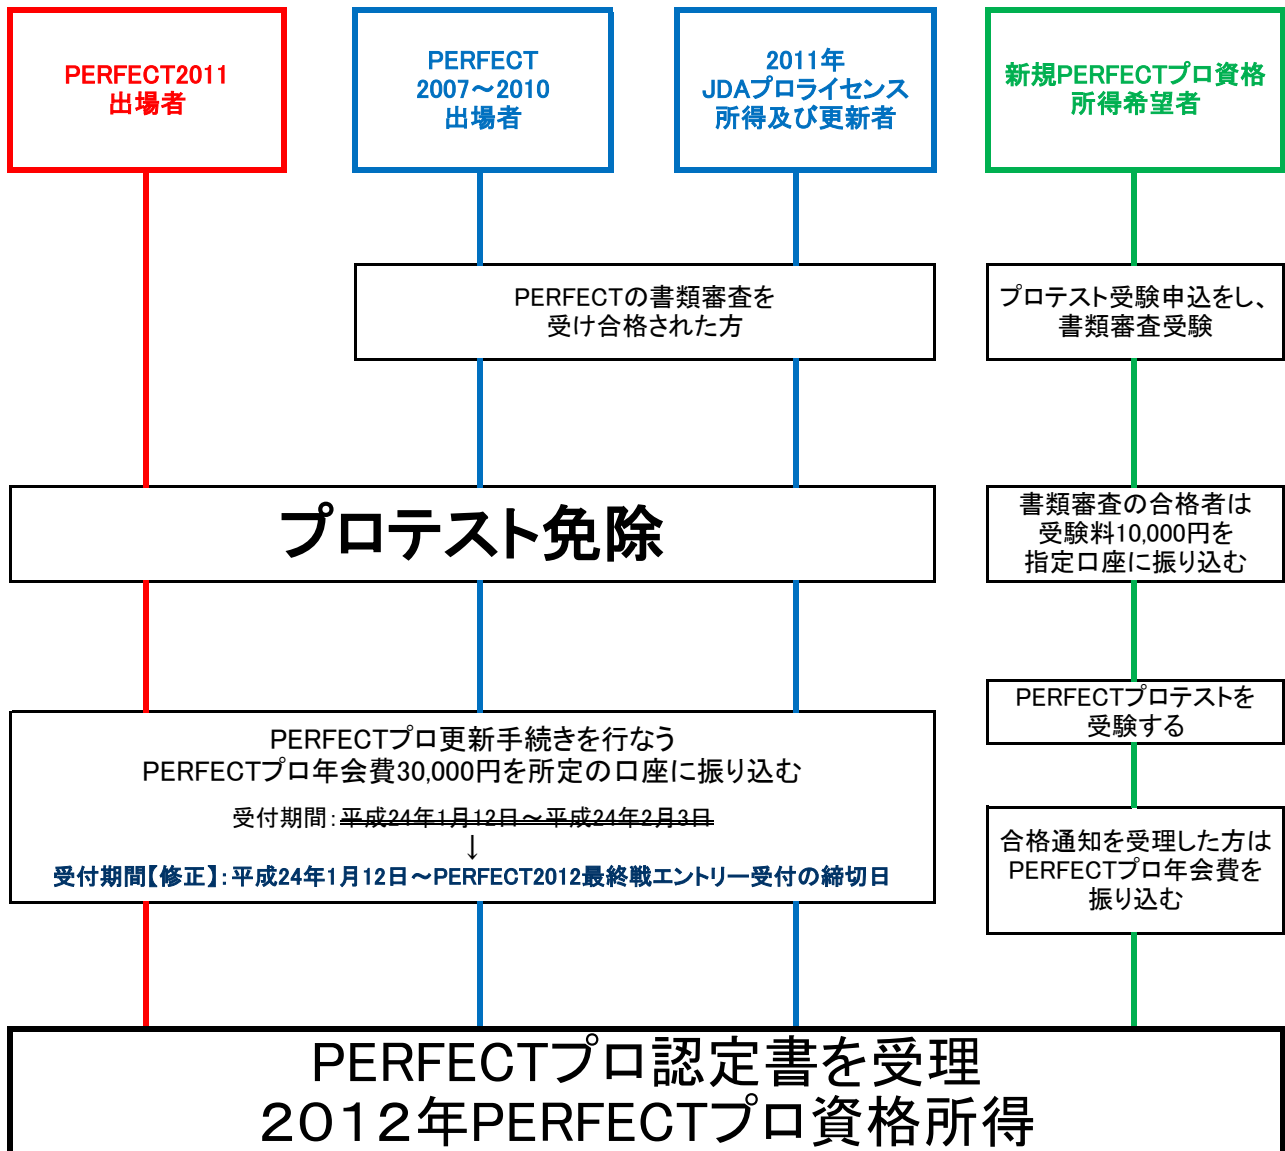

PERFECTプロ新規取得手続き

※ PERFECTプロ更新手続きの受付締切を2月3日としていましたが、混乱を避ける為、今年度に限り最終戦のエントリー受付締切日までと延長致します。

※今年度より「通年ライセンス」、「スポットライセンス」の取得は必要ありません。
毎年1月31日までにPERFECTプロの資格を更新することで、その年のPERFECT出場権を得られます。
尚、各大会の出場費用は施設使用料分担金のみとなります。