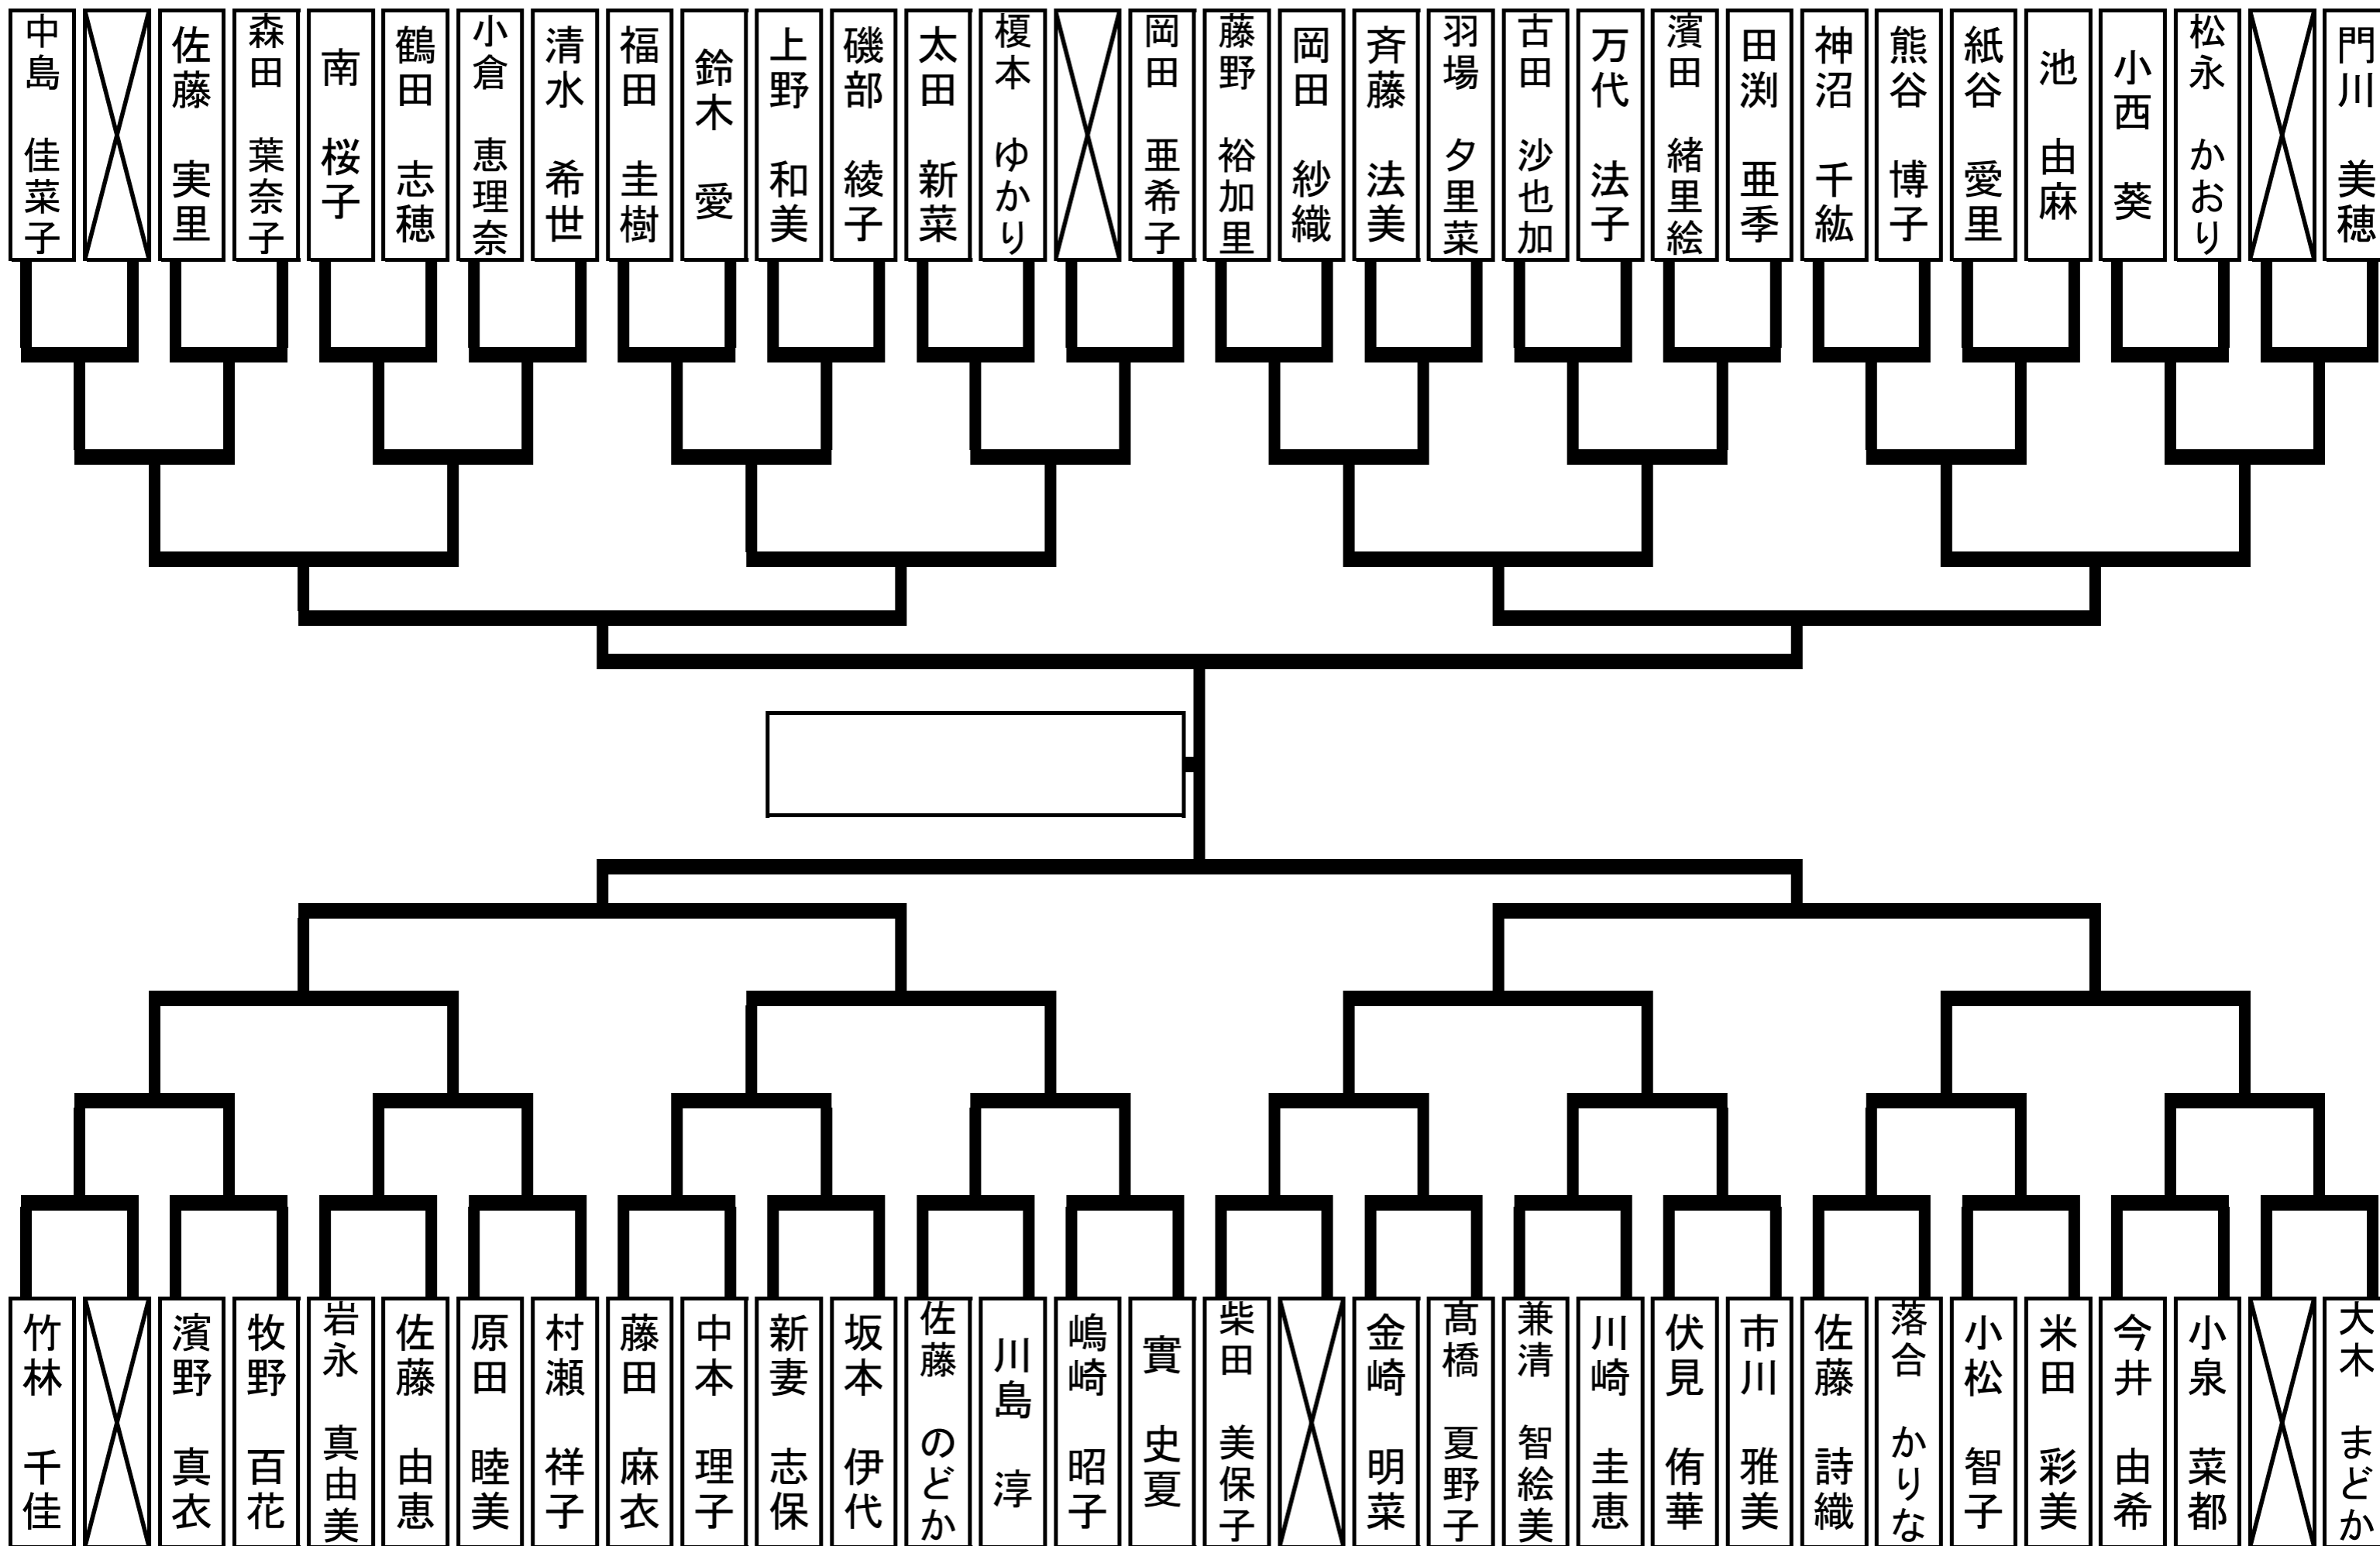

第2回 PERFECTチャレンジーナメント 女子トーナメント表

- | | | | | | | | | | | | | | | | | | | | | | | | | | | | | | | | |
|-------|-------|-------|-------|--------|-------|-------|-------|-------|-------|-------|-------|--------|------|-------|------|--------|-------|-------|--------|--------|-------|-------|-------|-------|--------|-------|-------|-------|-------|-------|--------|
| 竹林 千佳 | (Bye) | 濱野 真衣 | 牧野 百花 | 岩永 真由美 | 佐藤 由恵 | 原田 睦美 | 村瀬 祥子 | 藤田 麻衣 | 中本 理子 | 新妻 志保 | 坂本 伊代 | 佐藤 のどか | 川島 淳 | 嶋崎 昭子 | 實 史夏 | 柴田 美保子 | (Bye) | 金崎 明菜 | 高橋 夏野子 | 兼清 智絵美 | 川崎 圭恵 | 伏見 侑華 | 市川 雅美 | 佐藤 詩織 | 落合 かりな | 小松 智子 | 米田 彩美 | 今井 由希 | 小泉 菜都 | (Bye) | 大木 まどか |
|-------|-------|-------|-------|--------|-------|-------|-------|-------|-------|-------|-------|--------|------|-------|------|--------|-------|-------|--------|--------|-------|-------|-------|-------|--------|-------|-------|-------|-------|-------|--------|